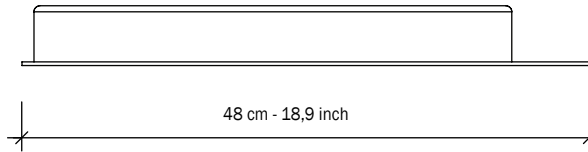

CUSHION

SERENER

42,5 cm - 16,7 inch

48 cm - 18,9 inch

5 cm - 1,7 inch

Black

SPECIFICATIONS

Cushion:

Leather, black.
with foam padding

Weight:

0,8 kg - 1,8 lb.

3D-FILES OR HR IMAGES

Check: www.functionals.eu/downloads

Functionals
Edisonstraat 5
NL-5051 DS Goirle
tel. +31 (0)13 530 03 89
info@functionals.eu
www.functionals.eu